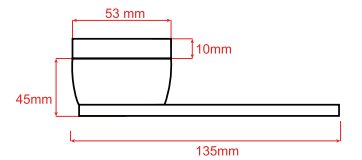

Procyon

Yuvarlak hatları ve dengeli tasarımıyla Procyon, iç mekanlara dingin bir atmosfer kazandırır. —

Saf Form, Net Etki —

Procyon, sade geçişleri ve temiz yapısıyla sadeliğin en saf halini sunar. Yuvarlak rozeti ve ince sap tasarımı, özellikle modern, minimal ya da Japandi tarzı iç mekanlar için idealdir. Yüksek kaliteli yüzeyi ve ergonomik tutuşu sayesinde hem konforu hem de zarafeti bir araya getirir.

Üstün malzemelerden üretilen Procyon, aşınmaya karşı dayanıklı olup uzun yıllar boyunca formunu koruyacak şekilde tasarlanmıştır. Sık kullanımda dahi kusursuz kalır ve düşünülmüş sadeliğe dayanan bir tasarım felsefesini yansıtır.

Procyon **A-203**

Renkler

Ölçüler

Rozet Seçenekleri

Dış Mekan

İç Mekan

WC