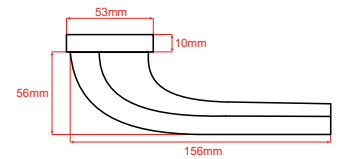

Mimosa **A-202**

Renkler

Anthracite Mix

Anthracite Chrome

Chrome Satin

Ölçüler

Rozet Seçenekleri

Dış Mekan