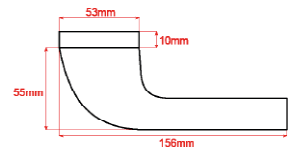

Capella **A-204**

Renkler

Satin

Anthracite

Black

Ölçüler

Rozet Seçenekleri

Dış Mekan