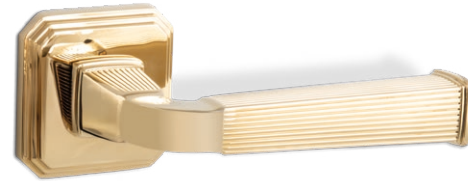

Sirius

Sirius, klasik mimari dokular ve yivli yüzey detaylarıyla şekillenen sofistike bir görünüm sunar ve tarihi zarafete zarif bir göndermedir. —

Zamansız ihtişam, yeniden tanımlandı —

Modern işçilikle yorumlanmış klasik tarzı sayesinde her mekâna zarafet katar. Doğrusal desenleri ve çok kenarlı rozetiyle zamansız mimari unsurlardan ilham alarak nostaljik bir şıklık sunar.

Yüksek parlaklıktaki krom kaplaması ve detaylı işçiliği ile Sirius yalnızca bir kapı kolu değil; aynı zamanda dikkat çekici bir tasarım ögesidir. Dayamlı yapısı ve güçlü kimliği sayesinde hem klasik hem de lüks dekorasyonlar için ideal bir tercihtir.

Sirius **Z-101**

Renkler

Chrome Satin

PDV Gold

Rozet Seçenekleri

Dış Mekan

İç Mekan

WC