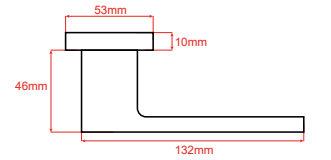

Antares

Antares, işlevselliği ve sadeliği bir araya getirerek her mekâna zamansız bir zarafet sunar. —

Sadelikten Gelen Güç —

Minimalist tasarımı ve mat yüzeyiyle Antares, modern iç mekanlarla kusursuz bir uyum sağlar. Minimalist, İskandinav ve çağdaş tasarım anlayışına sahip mekanlar için ideal bir tamamlayıcıdır. Keskin formuna rağmen yumuşatılmış kenarları sayesinde konforlu bir tutuş sunar.

Üstün alaşımlardan üretilen bu model, uzun süreli performans ve darbelerle karşı dayanıklılık sağlamak amacıyla zorlu dayanıklılık testlerinden geçirilmiştir. Hem konut hem de ticari projelerde kullanılmaya uygun olan Antares, hassas işçilik ve üretim mükemmeliyetinin güven veren bir yansımasıdır.

Antares **A-205**

Renkler

Ölçüler

Rozet Seçenekleri