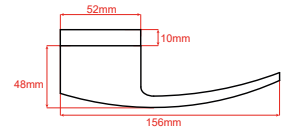

Arcturus **A-208**

Renkler

Satin

Anthracite

Ölçüler

Rozet Seçenekleri

Dış Mekan

İç Mekan