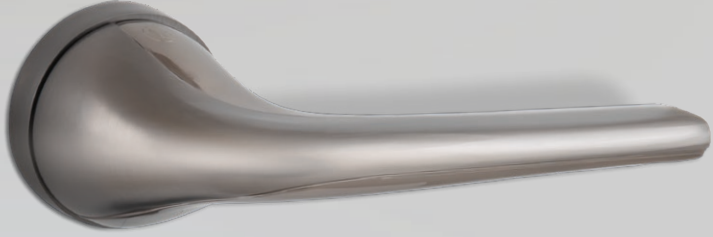

Yüksek parlaklıktaki krom kaplaması ve detaylı işçiliği ile Sirius yalnızca bir kapı kolu değil; aynı zamanda dikkat çekici bir tasarım ögesidir. Dayamlı yapısı ve güçlü kimliği sayesinde hem klasik hem de lüks dekorasyonlar için ideal bir tercihtir.

Vega, geleceği yansıtan kıvrımlı formu ve akıcı hatlarıyla geleneksel kapı kolu anlayışını yeniden şekillendirir. Gövde boyunca uzanan pürüzsüz yüzeyi, hem estetik bir zarafet hem de ergonomik bir konfor sunar. Modern yaşam alanlarına yenilikçi bir ruh kazandırmak isteyenler için tasarlanmıştır.

İç Mekan

WC

Mimosa

Yumuşak geçişleri ve zarif formuyla Mimosa, iç mekanlara doğal bir akış duygusu kazandırır. Organik kıvrımları hem göze hem de ele hitap eder. —

Doğadan ilham alan kusursuz akış —

Mimosa, doğanın uyumundan ilham alarak sadelik ve zarafeti mükemmel bir dengede sunar. Gövde ile rozeti arasında kesintisiz bir akış sağlayan bu tasarım, bütüncül bir düşünce yapısının ürünüdür. Yuvarlatılmış hatlarıyla modern mekanlara yumuşak ama belirgin bir karakter kazandırır.