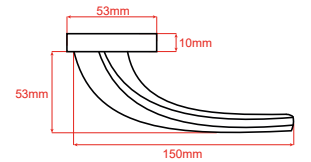

Rigel **A-206**

Renkler

Antic

Satin

Anthracite

Ölçüler

Rozet Seçenekleri

Dış Mekan