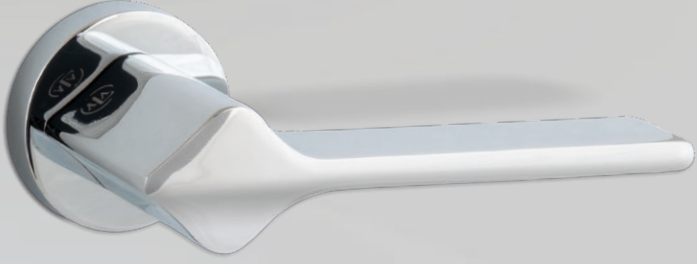

Yüksek parlaklıktaki krom kaplaması ve detaylı işçiliği ile Sirius yalnızca bir kapı kolu değil; aynı zamanda dikkat çekici bir tasarım ögesidir. Dayamlı yapısı ve güçlü kimliği sayesinde hem klasik hem de lüks dekorasyonlar için ideal bir tercihtir.

Sirius **Z-101**

Renkler

Chrome Satin

PDV Gold

Rozet Seçenekleri

Dış Mekan

İç Mekan

WC