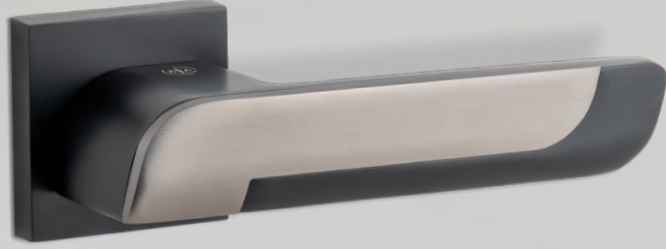

Yüksek parlaklıktaki krom kaplaması ve detaylı işçiliği ile Sirius yalnızca bir kapı kolu değil; aynı zamanda dikkat çekici bir tasarım ögesidir. Dayamlı yapısı ve güçlü kimliği sayesinde hem klasik hem de lüks dekorasyonlar için ideal bir tercihtir.

WC

Vega

Vega, teknolojinin dinamik enerjisini ve modern tasarımın rafine detaylarını bir araya getirerek kapı kolu dünyasında devrim niteliğinde bir deneyim sunar. —

Yeniliğin tasarımıyla buluştuğu nokta —