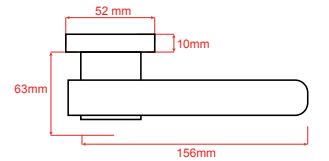

Spica **Z-103**

Renkler

Chrome - Satin

Satin - Anthracite

Ölçüler

Rozet Seçenekleri

Dış Mekan

İç Mekan