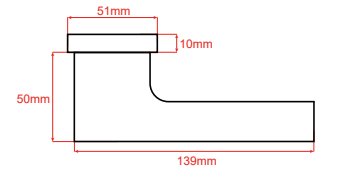

Bellatrix **Z-104**

Renkler

Chrome

Gold

Ölçüler

Rozet Seçenekleri

Dış Mekan

İç Mekan