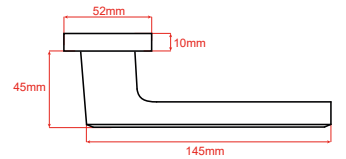

Orion **Z-102**

Renkler

Anthracite Satin

Matte Coffee

Chrome Satin

Ölçüler

Rozet Seçenekleri

Dış Mekan