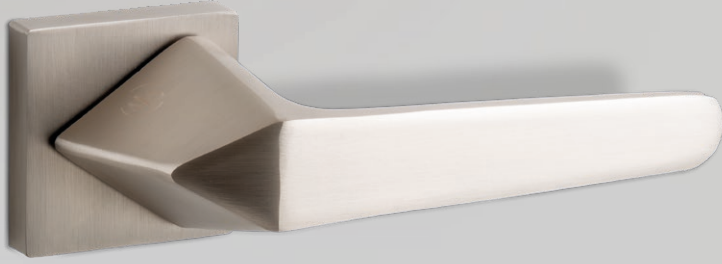

Sirius

Sirius, klasik mimari dokular ve yivli yüzey detaylarıyla şekillenen sofistike bir görünüm sunar ve tarihi zarafete zarif bir göndermedir. —

Zamansız ihtişam, yeniden tanımlandı —

Modern işçilikle yorumlanmış klasik tarzı sayesinde her mekâna zarafet katar. Doğrusal desenleri ve çok kenarlı rozetiyle zamansız mimari unsurlardan ilham alarak nostaljik bir şıklık sunar.

Yüksek parlaklıktaki krom kaplaması ve detaylı işçiliği ile Sirius yalnızca bir kapı kolu değil; aynı zamanda dikkat çekici bir tasarım ögesidir. Dayamlı yapısı ve güçlü kimliği sayesinde hem klasik hem de lüks dekorasyonlar için ideal bir tercihtir.

İç Mekan

WC

Altair

Güçlü ve kendine özgü çizgileriyle Altair, modern mekanlara mimari bir karakter kazandırır. —

Mükemmel Geometri —

Altair, heykelsi formu ve keskin geometrik çizgileriyle çağdaş iç mekanlarda güçlü bir tasarım ifadesi yaratır. Endüstriyel, loft veya modern tasarım anlayışına sahip mekanlar için mükemmel bir tamamlayıcıdır. İlk dokunuşta, dengeli ağırlığı ve pürüzsüz yüzeyi üstün bir işçilik hissi verir.