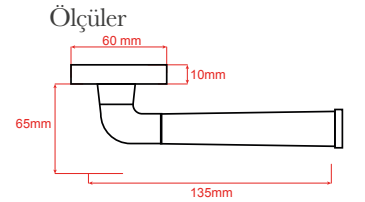

Sirius

Sirius, klasik mimari dokular ve yivli yüzey detaylarıyla şekillenen sofistike bir görünüm sunar ve tarihi zarafete zarif bir göndermedir. —

Zamansız ihtişam, yeniden tanımlandı —

Modern işçilikle yorumlanmış klasik tarzı sayesinde her mekâna zarafet katar. Doğrusal desenleri ve çok kenarlı rozetiyle zamansız mimari unsurlardan ilham alarak nostaljik bir şıklık sunar.

Yüksek parlaklıktaki krom kaplaması ve detaylı işçiliği ile Sirius yalnızca bir kapı kolu değil; aynı zamanda dikkat çekici bir tasarım ögesidir. Dayamlı yapısı ve güçlü kimliği sayesinde hem klasik hem de lüks dekorasyonlar için ideal bir tercihtir.

Sirius **Z-101**

Renkler

Rozet Seçenekleri