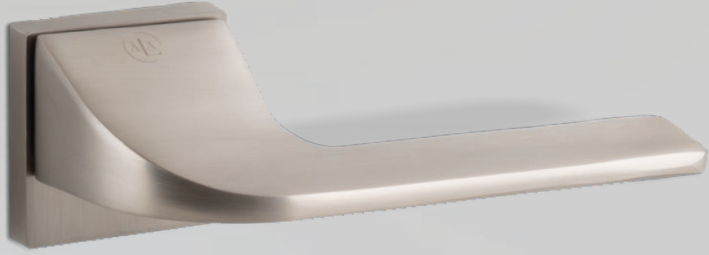

Yüksek parlaklıktaki krom kaplaması ve detaylı işçiliği ile Sirius yalnızca bir kapı kolu değil; aynı zamanda dikkat çekici bir tasarım ögesidir. Dayamlı yapısı ve güçlü kimliği sayesinde hem klasik hem de lüks dekorasyonlar için ideal bir tercihtir.

İç Mekan

WC

Capella

Capella, modern tasarım çizgileriyle kapıları yeniden tanımlar ve geometrik formların yalın şıklığını ön plana çıkarır. ■■■

Geometri ile Zarafetin Buluşması ■■■

Temiz geometrik formu ve mat yüzeyiyle Capella, bulunduğu mekâna sofistike bir dokunuş kazandırır. Keskin hatları, çağdaş mimari anlayışla birebir örtüşür ve tasarımda netlik arayışlarına hitap eder. Minimalist ama iddialı bir stil arayışları için mükemmel bir tercihtir.