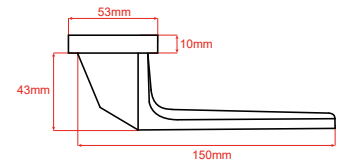

Renkler

Satin

Anthracite

Ölçüler

Rozet Seçenekleri

Dış Mekan

İç Mekan

WC