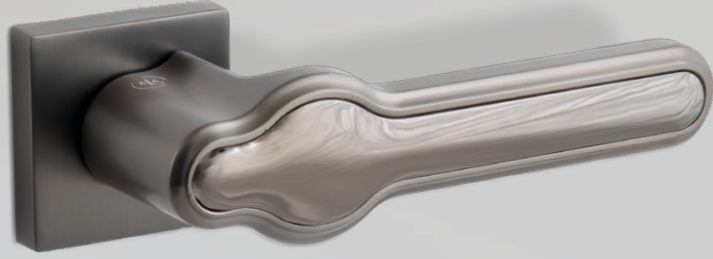

Yüksek parlaklıktaki krom kaplaması ve detaylı işçiliği ile Sirius yalnızca bir kapı kolu değil; aynı zamanda dikkat çekici bir tasarım ögesidir. Dayamlı yapısı ve güçlü kimliği sayesinde hem klasik hem de lüks dekorasyonlar için ideal bir tercihtir.

Üstün krom kaplaması sayesinde Bellatrix yıllar boyunca şeklini ve parlaklığını korur. Ergonomik yapısı kullanım konforunu artırırken, tasarım detayları onu estetik bir öğeye dönüştürür. Bellatrix, zarif sadeliğin ve ölçülü lüksün simgesidir.

Bellatrix **Z-104**

Renkler

Chrome

Gold

Ölçüler

Rozet Seçenekleri

Dış Mekan

İç Mekan

WC

Orion

Orion, heykelsi formu ve cesur hatlarıyla sınırları zorlayan bir tasarım sunar. Gövdesindeki dalgalı yüzey, ışıkla etkileşime girerek etkileyici bir doku ve görsel hareket yaratır. —

Detaylarla güçlenen tasarım —