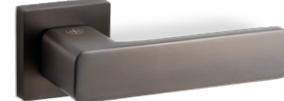

Antares

Antares, işlevselliği ve sadeliği bir araya getirerek her mekâna zamansız bir zarafet sunar. —

Sadelikten Gelen Güç —

Minimalist tasarımı ve mat yüzeyiyle Antares, modern iç mekanlarla kusursuz bir uyum sağlar. Minimalist, İskandinav ve çağdaş tasarım anlayışına sahip mekanlar için ideal bir tamamlayıcıdır. Keskin formuna rağmen yumuşatılmış kenarları sayesinde konforlu bir tutuş sunar.

Üstün alaşımlardan üretilen bu model, uzun süreli performans ve darbelerle karşı dayanıklılık sağlamak amacıyla zorlu dayanıklılık testlerinden geçirilmiştir. Hem konut hem de ticari projelerde kullanılmaya uygun olan Antares, hassas işçilik ve üretim mükemmeliyetinin güven veren bir yansımasıdır.

Antares **A-205**

Renkler

Ölçüler

Rozet Seçenekleri