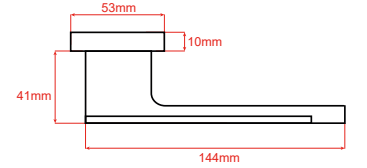

Vega **A-201**

Renkler

Black Satin

Chrome Satin

Anthracite

Ölçüler

Rozet Seçenekleri

Dış Mekan