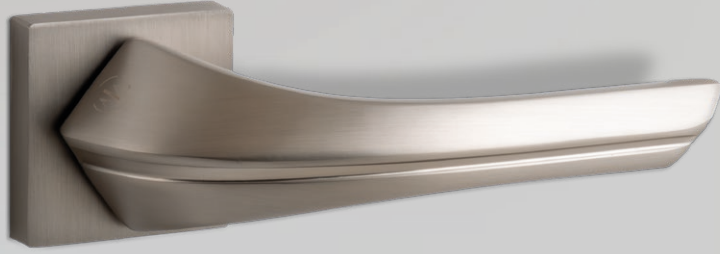

Rigel

Kıvrımlı hatları ve zamansız yüzey kaplamasıyla Rigel, klasik çekiciliği modern tasarımla buluşturur. —

Zarafetin Yeni Yüzü —

Rigel, nostalji ve modernliği iç içe geçiren rafine bir çözüm sunar. Antik pirinç kaplaması ve akıcı formu ile klasik, neoklasik ve art deco mekanlara mükemmel uyum sağlar. Akıcı hatları, her bakışta yeni detaylar keşfetmenizi sağlayarak sadece bir kapı kolu değil, aynı zamanda bir tasarım ifadesi yaratır.

Üstün alışımlardan üretilen Rigel, uzun ömürlü performansı garanti altına almak için kapsamlı dayanıklılık testlerinden geçirmiştir. Ergonomik formu rahat bir kavrama sağlarken, çizilmeye karşı dirençli yüzeyi yıllar boyunca orijinal güzelliğini korur.

Rigel **A-206**

Renkler

Antic

Satin

Anthracite