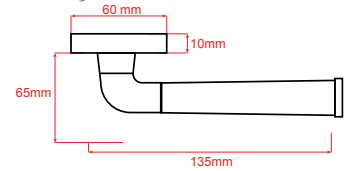

Sirius **Z-101**

Renkler

Chrome Satin

PDV Gold

Ölçüler

Rozet Seçenekleri

Dış Mekan

İç Mekan