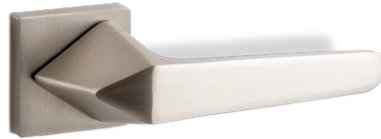

Satin - Anthracite

Renkler

Satin