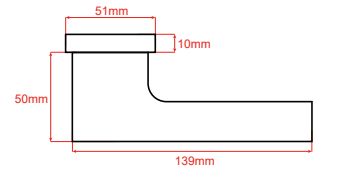

Bellatrix **Z-102**

Renkler

Chrome

Gold

Ölçüler

Rozet Seçenekleri

Dış Mekan

İç Mekan