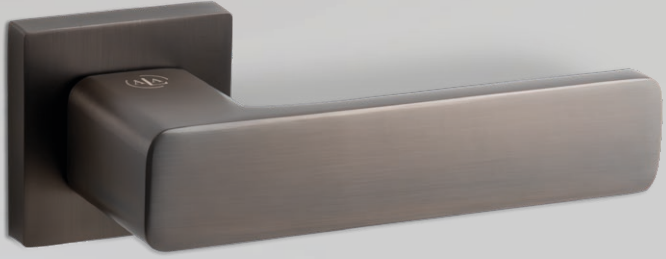

Antic

Antares

Antares, işlevselliği ve sadeliği bir araya getirerek her mekâna zamansız bir zarafet sunar. —

Sadelikten Gelen Güç —

Minimalist tasarımı ve mat yüzeyiyle Antares, modern iç mekanlarla kusursuz bir uyum sağlar. Minimalist, İskandinav ve çağdaş tasarım anlayışına sahip mekanlar için ideal bir tamamlayıcıdır. Keskin formuna rağmen yumuşatılmış kenarları sayesinde konforlu bir tutuş sunar.

Üstün alaşımlardan üretilen bu model, uzun süreli performans ve darbelerle karşı dayanıklılık sağlamak amacıyla zorlu dayanıklılık testlerinden geçirilmiştir. Hem konut hem de ticari projelerde kullanılmaya uygun olan Antares, hassas işçilik ve üretim mükemmeliyetinin güven veren bir yansımasıdır.

Antares **A-206**

Renkler