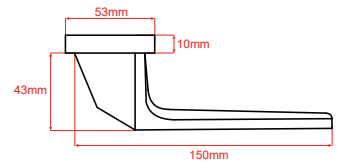

Renkler

Satin

Anthracite

Ölçüler

Rozet Seçenekleri

Dış Mekan

İç Mekan

WC