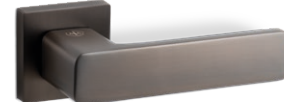

Anthracite