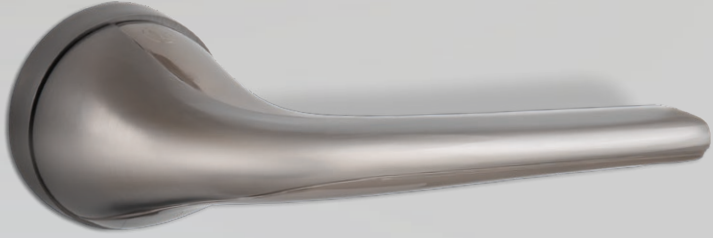

Yüksek parlaklıktaki krom kaplaması ve detaylı işçiliği ile Sirius yalnızca bir kapı kolu değil; aynı zamanda dikkat çekici bir tasarım ögesidir. Dayamlı yapısı ve güçlü kimliği sayesinde hem klasik hem de lüks dekorasyonlar için ideal bir tercihtir.

İç Mekan

WC

Mimosa

Yumuşak geçişleri ve zarif formuyla Mimosa, iç mekanlara doğal bir akış duygusu kazandırır. Organik kıvrımları hem göze hem de ele hitap eder. —

Doğadan ilham alan kusursuz akış —

Mimosa, doğanın uyumundan ilham alarak sadelik ve zarafeti mükemmel bir dengede sunar. Gövde ile rozeti arasında kesintisiz bir akış sağlayan bu tasarım, bütüncül bir düşünce yapısının ürünüdür. Yuvarlatılmış hatlarıyla modern mekanlara yumuşak ama belirgin bir karakter kazandırır.