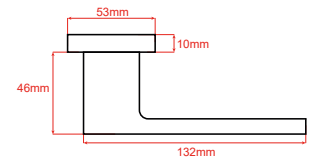

Antares **A-206**

Renkler

Satin

Black

Anthracite

Ölçüler

Rozet Seçenekleri

Diş Mekan