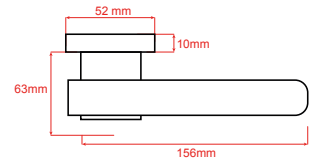

Spica **Z-104**

Renkler

Chrome - Satin

Satin - Anthracite

Ölçüler

Rozet Seçenekleri

Dış Mekan

İç Mekan