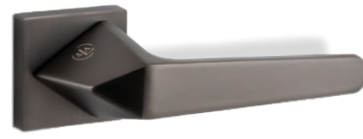

Chrome - Satin

Anthracite