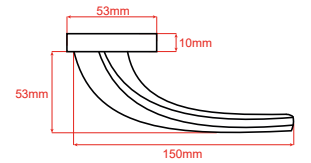

Rigel **A-205**

Renkler

Antic

Satin

Anthracite

Ölçüler

Rozet Seçenekleri

Dış Mekan