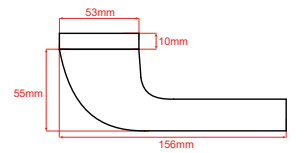

Capella **A-207**

Renkler

Satin

Anthracite

Black

Ölçüler

Rozet Seçenekleri

Dış Mekan