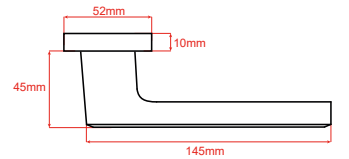

Orion **Z-103**

Renkler

Anthracite Satin

Matte Coffee

Chrome Satin

Ölçüler

Rozet Seçenekleri

Dış Mekan