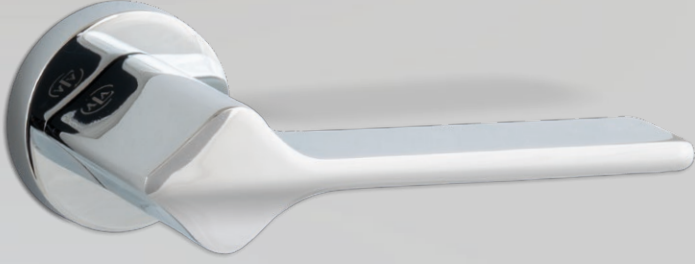

Yüksek parlaklıktaki krom kaplaması ve detaylı işçiliği ile Sirius yalnızca bir kapı kolu değil; aynı zamanda dikkat çekici bir tasarım ögesidir. Dayamlı yapısı ve güçlü kimliği sayesinde hem klasik hem de lüks dekorasyonlar için ideal bir tercihtir.

Sirius **Z-101**

Renkler

Chrome Satin

PDV Gold

Ölçüler

Rozet Seçenekleri

Dış Mekan

İç Mekan

WC

Bellatrix

Bellatrix, ayna parlaklığındaki yüzeyiyle ışığı ustaca yansıtırken keskin ve modern duruşunu korur; lüks ve sadeliğin kusursuz birleşimidir. —

Parlaklık ile zarafetin buluşma noktası —

İç mekânlara ışıltılı bir dokunuş katan Bellatrix, çarpıcı parlaklığı ve sofistike formuyla öne çıkar. Kalın yüzey çizgileriyle birleşen zarif kıvrımlar, hem modern hem de zamansız bir görünüm yaratır. Özellikle yüksek parlaklık isteyen projeler için mükemmel bir tercihtir.