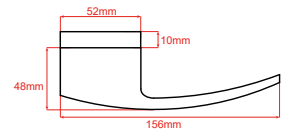

Arcturus **A-208**

Renkler

Satin

Anthracite

Ölçüler

Rozet Seçenekleri

Dış Mekan

İç Mekan