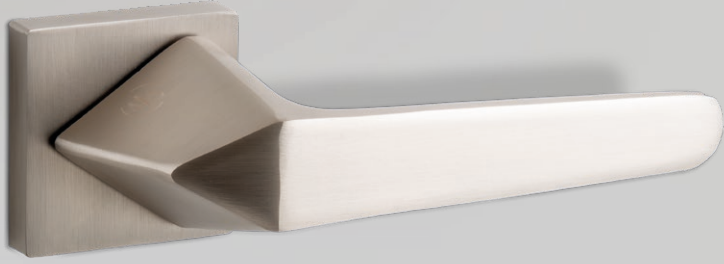

Yüksek parlaklıktaki krom kaplaması ve detaylı işçiliği ile Sirius yalnızca bir kapı kolu değil; aynı zamanda dikkat çekici bir tasarım ögesidir. Dayamlı yapısı ve güçlü kimliği sayesinde hem klasik hem de lüks dekorasyonlar için ideal bir tercihtir.

İç Mekan

WC

Altair

Güçlü ve kendine özgü çizgileriyle Altair, modern mekanlara mimari bir karakter kazandırır. —

Mükemmel Geometri —

Altair, heykelsi formu ve keskin geometrik çizgileriyle çağdaş iç mekanlarda güçlü bir tasarım ifadesi yaratır. Endüstriyel, loft veya modern tasarım anlayışına sahip mekanlar için mükemmel bir tamamlayıcıdır. İlk dokunuşta, dengeli ağırlığı ve pürüzsüz yüzeyi üstün bir işçilik hissi verir.