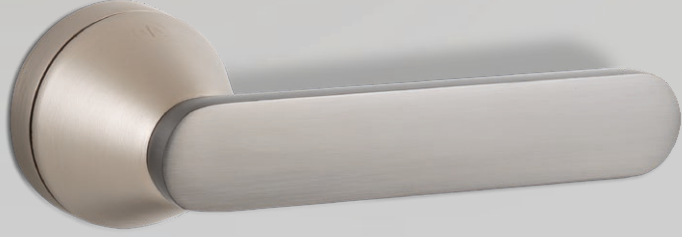

Procyon

Yuvarlak hatları ve dengeli tasarımıyla Procyon, iç mekanlara dingin bir atmosfer kazandırır. —

Saf Form, Net Etki —

Procyon, sade geçişleri ve temiz yapısıyla sadeliğin en saf halini sunar. Yuvarlak rozeti ve ince sap tasarımı, özellikle modern, minimal ya da Japandi tarzı iç mekanlar için idealdir. Yüksek kaliteli yüzeyi ve ergonomik tutuşu sayesinde hem konforu hem de zarafeti bir araya getirir.

Üstün malzemelerden üretilen Procyon, aşınmaya karşı dayanıklı olup uzun yıllar boyunca formunu koruyacak şekilde tasarlanmıştır. Sık kullanımda dahi kusursuz kalır ve düşünülmüş sadeliğe dayanan bir tasarım felsefesini yansıtır.

Procyon **A-203**

Renkler