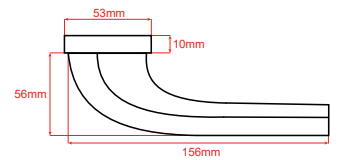

Renkler

Anthracite Mix

Anthracite Chrome

Chrome Satin

Ölçüler

Rozet Seçenekleri

Dış Mekan

İç Mekan