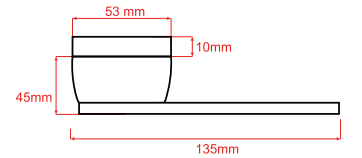

Procyon

Yuvarlak hatları ve dengeli tasarımıyla Procyon, iç mekanlara dingin bir atmosfer kazandırır. —

Saf Form, Net Etki —

Procyon, sade geçişleri ve temiz yapısıyla sadeliğin en saf halini sunar. Yuvarlak rozeti ve ince sap tasarımı, özellikle modern, minimal ya da Japandi tarzı iç mekanlar için idealdir. Yüksek kaliteli yüzeyi ve ergonomik tutuşu sayesinde hem konforu hem de zarafeti bir araya getirir.

Üstün malzemelerden üretilen Procyon, aşınmaya karşı dayanıklı olup uzun yıllar boyunca formunu koruyacak şekilde tasarlanmıştır. Sık kullanımda dahi kusursuz kalır ve düşünülmüş sadeliğe dayanan bir tasarım felsefesini yansıtır.

Procyon **A-203**

Renkler

Ölçüler

Rozet Seçenekleri

Dış Mekan

İç Mekan

WC