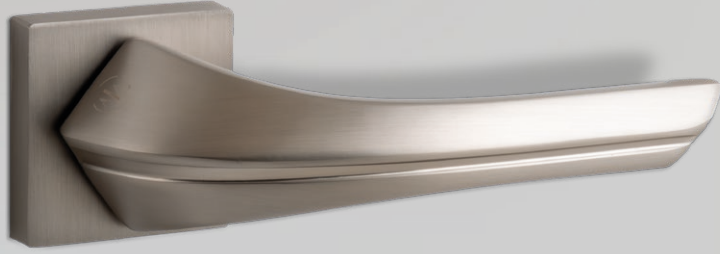

Rigel

Kıvrımlı hatları ve zamansız yüzey kaplamasıyla Rigel, klasik çekiciliği modern tasarımla buluşturur. —

Zarafetin Yeni Yüzü —

Rigel, nostalji ve modernliği iç içe geçiren rafine bir çözüm sunar. Antik pirinç kaplaması ve akıcı formu ile klasik, neoklasik ve art deco mekanlara mükemmel uyum sağlar. Akıcı hatları, her bakışta yeni detaylar keşfetmenizi sağlayarak sadece bir kapı kolu değil, aynı zamanda bir tasarım ifadesi yaratır.

Üstün alaşımlardan üretilen Rigel, uzun ömürlü performansı garanti altına almak için kapsamlı dayanıklılık testlerinden geçirmiştir. Ergonomik formu rahat bir kavrama sağlarken, çizilmeye karşı dirençli yüzeyi yıllar boyunca orijinal güzelliğini korur.

Rigel **A-205**

Renkler